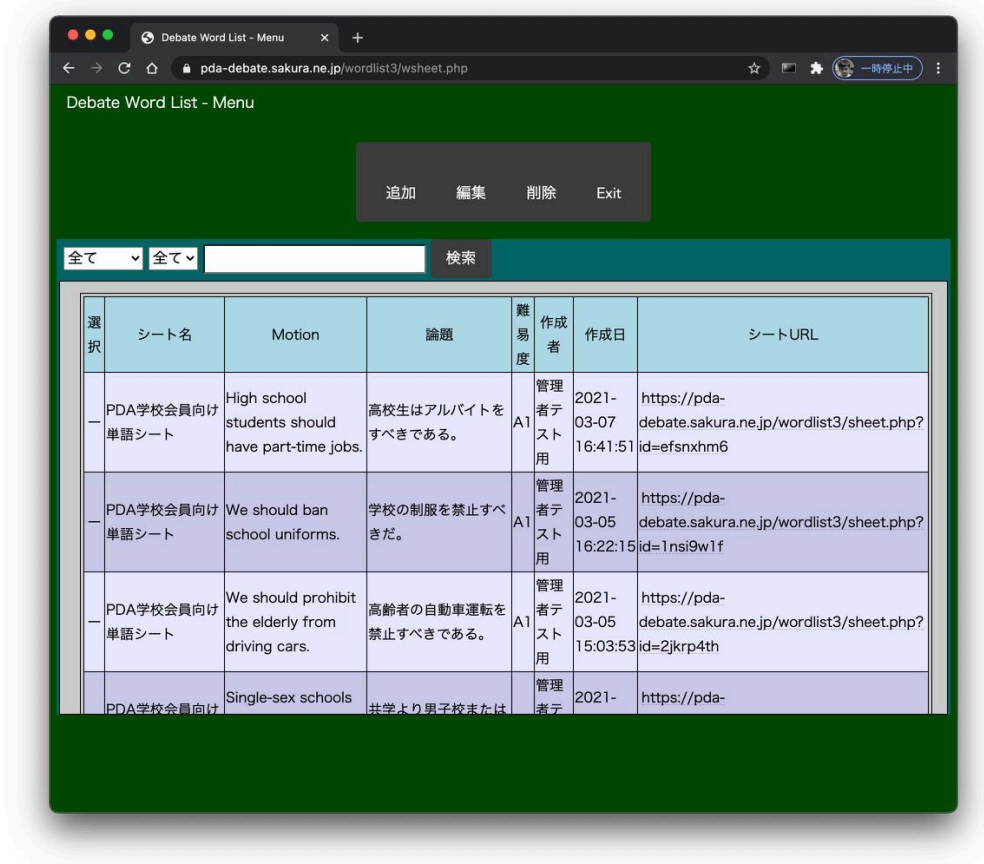

3. ディベートワードシート検索

- (1) シート一覧表の上部にある「作成者」、「難易度」、「文字列」および「検索」ボタンにより、ディベートワードシートを絞り込み表示することができます。

- (2) 検索機能は以下のとおりで、3項目全てに合致するディベートワードシートのみが一覧表示されます。

【PDA ディベートワードシートマニュアル】

名称	内容
作成者	全て：全ての作成者 自分のみ：ご自身で作成したもののみ
難易度	A1：小学校～中学2年程度 A2：中学3年～高校1/2年程度 B1：高校3年～大学受験レベル B2：大学受験～大学教養レベル (シート作成者が設定した難易度の目安です。)
文字列および検索ボタン	任意の文字列を手入力し、検索ボタンで絞り込みます。 検索対象は「シート名」、「Motion」、「議題」、「作成者」です。

(3) 文字列による検索による絞り込みを解除する場合は「文字列」を空にして検索ボタンを押します。

【PDA ディベートワードシートマニュアル】

4. ディベートワードシート表示

- (1) シート一覧からシート URL をクリックすると、ディベートワードシートの PDF が Web ブラウザ上の新規タブで表示されます。

※ シートの状態が「未完成」の場合はログイン時、一覧からのみ閲覧可能です。
URL をシェアしても閲覧できません。シェアしたい場合は「完成」にしてください。