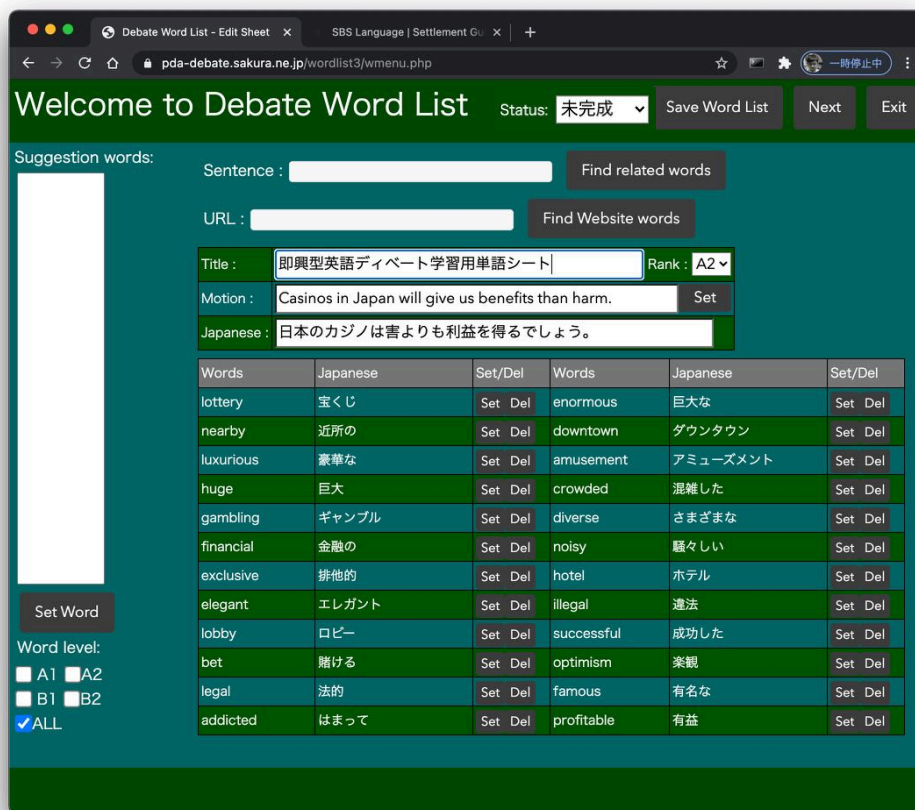

※ シートの状態が「未完成」の場合はログイン時、一覧からのみ閲覧可能です。

「未完成」では URL をシェアしても閲覧できませんので、シェアしたい場合は「完成」にしてください。

【PDA ディベートワードシートマニュアル】

(21) タイトル、難易度、Motion、論題、単語の入力に戻りたい場合、「Previous」ボタンを押して「シート作成画面1」に移ります。

なお、必要に応じて自由に「シート作成画面2」と行き来することができます。