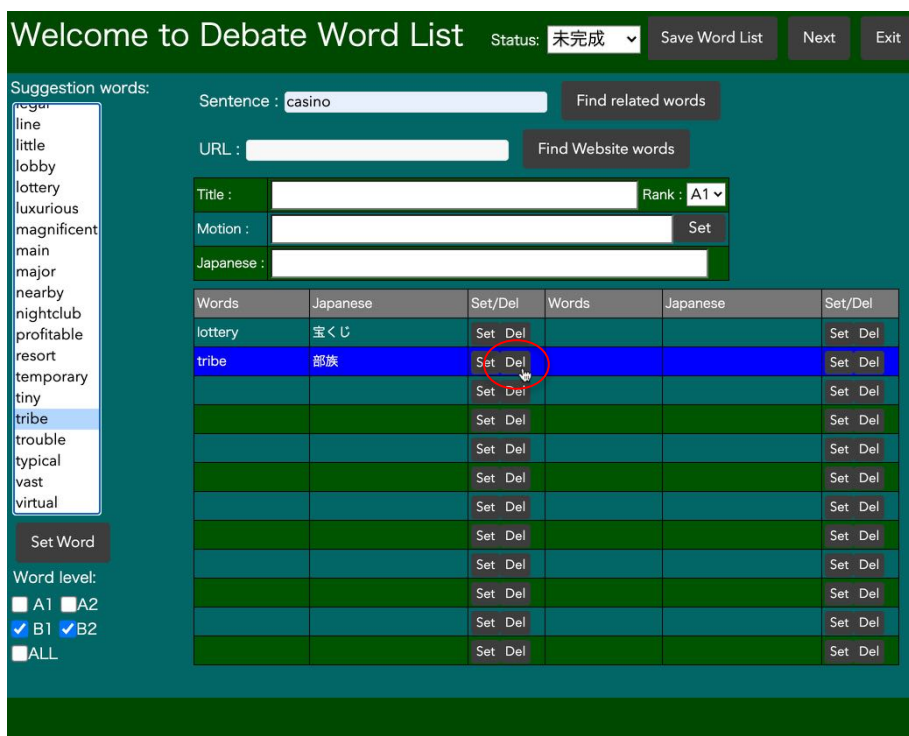

【PDA ディベートワードシートマニュアル】

- (6) Suggestion words から単語を選択し、セットしたい単語右横の「Set」ボタンでディベートワードシートに単語をセットします。

Suggestion words 上で単語をダブルクリックしたり、「Set Word」ボタンを押してシート空欄に単語をセットすることも可能です。

- (7) セットした単語を削除したい場合、単語右横の「De1」ボタンを押します。