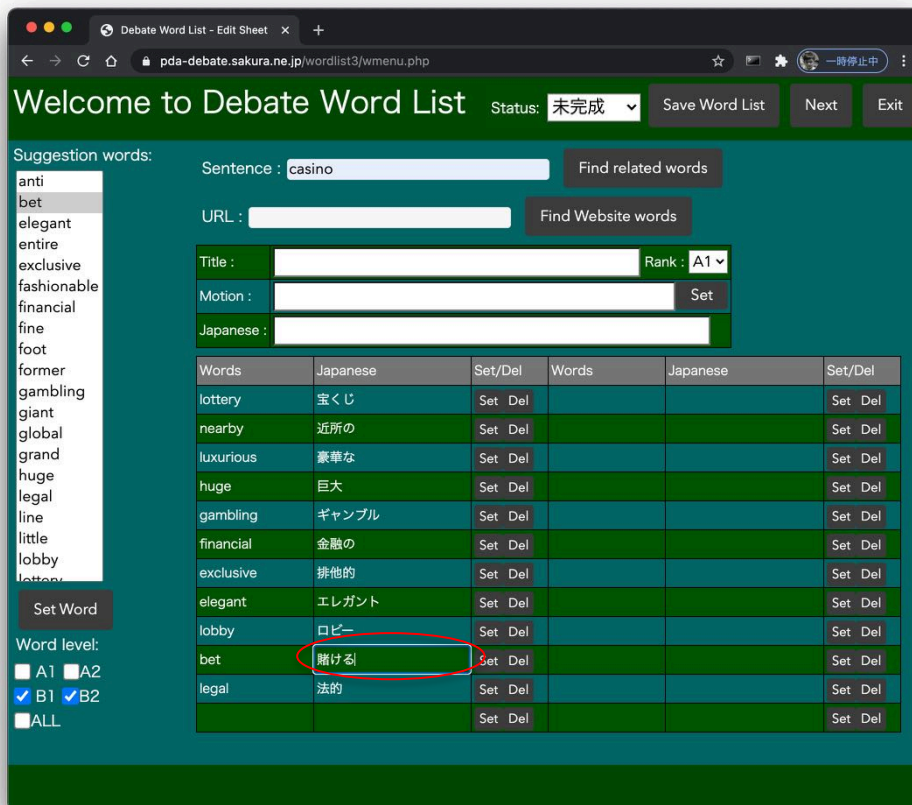

- (9) 入力が終わったら、リターンキーを押して確定します。タブキーで各単語を続けて手入力することも可能です。