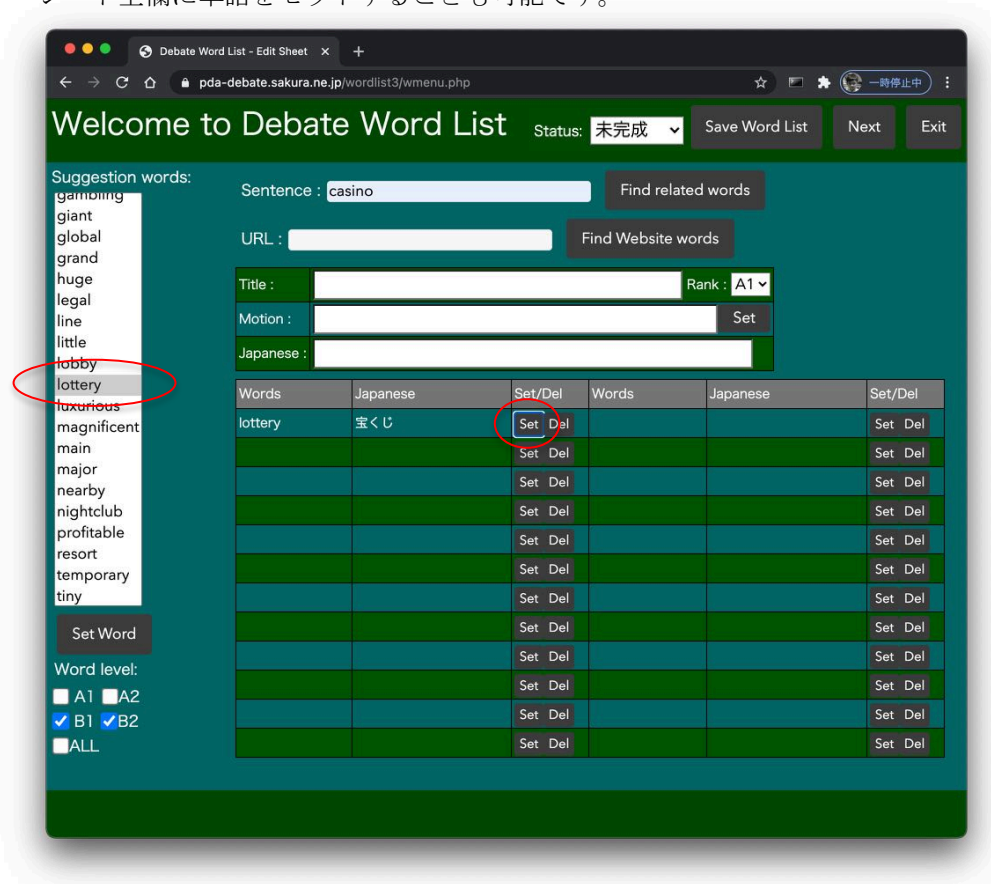

【PDA ディベートワードシートマニュアル】

- (6) Suggestion words から単語を選択し、セットしたい単語右横の「Set」ボタンでディベートワードシートに単語をセットします。

Suggestion words 上で単語をダブルクリックしたり、「Set Word」ボタンを押してシート空欄に単語をセットすることも可能です。

- (7) セットした単語を削除したい場合、単語右横の「De1」ボタンを押します。