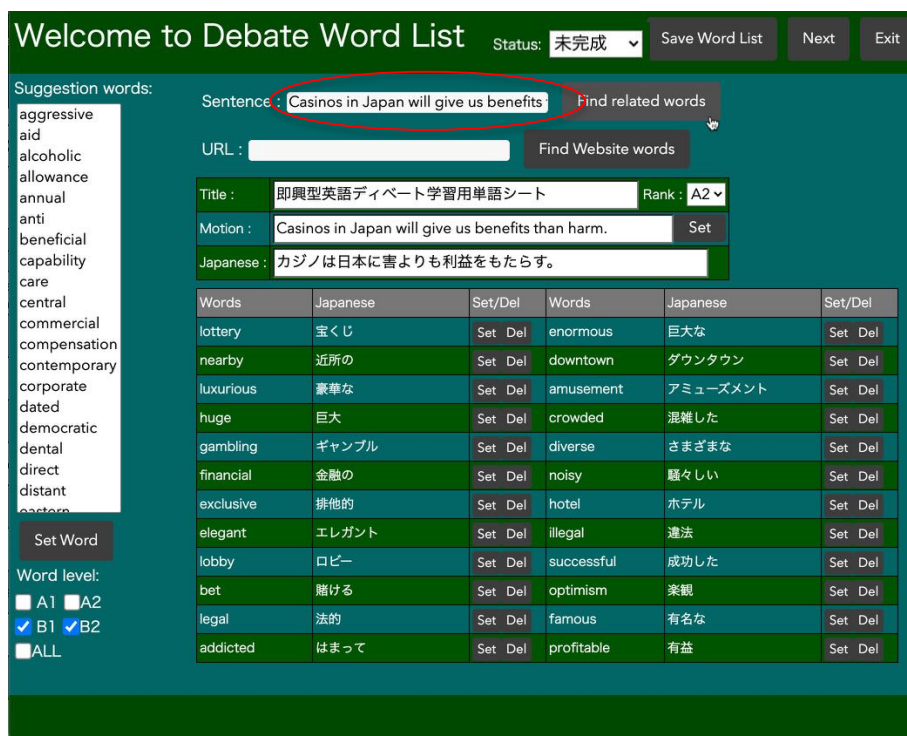

【PDA ディベートワードシートマニュアル】

- (4) 類推される英単語、検索したい英単語あるいは英単文を Sentence に入力し、「Find related words」ボタンを押すと、Suggestion words に類推される英単語が一覧表示されます。

Sentence には Motion やその中で特徴的な単語を入力すると良いでしょう。