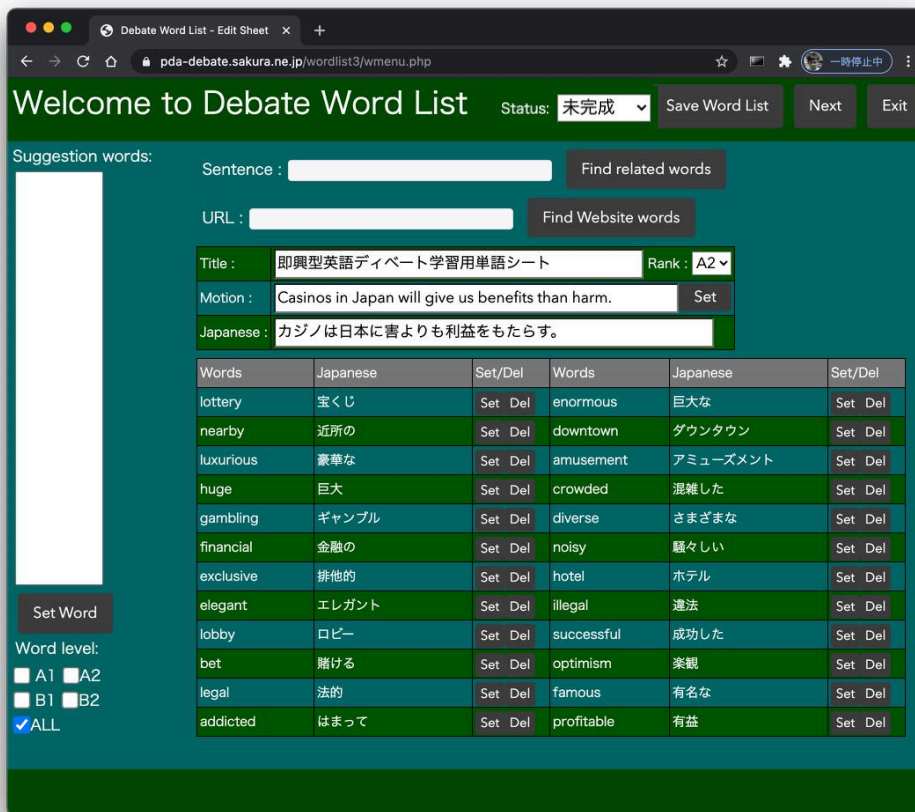

- (2) シート作成画面1が開き、この画面でシート名、Motion、論題、難易度、単語を編集します。