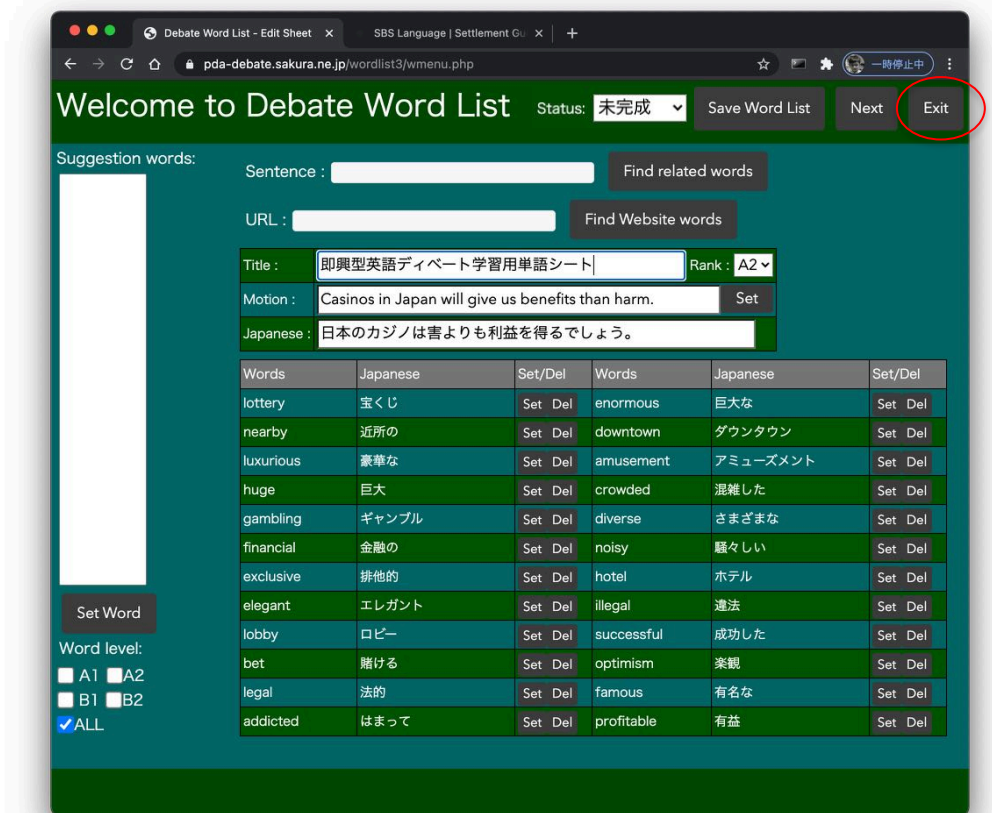

【PDA ディベートワードシートマニュアル】

(22) 編集を終了したい場合はExit ボタンを押します。

編集終了確認ダイアログが表示されますので、修正内容を保存して一覧画面に戻りたい場合は「保存」を、修正内容を破棄して戻りたい場合は「破棄」、編集を継続したい場合は「キャンセル」を選択してください。

※ シートの状態が「未完成」の場合はログイン時、一覧からのみ閲覧可能です。

「未完成」では URL をシェアしても閲覧できませんので、シェアしたい場合は「完成」にしてください。