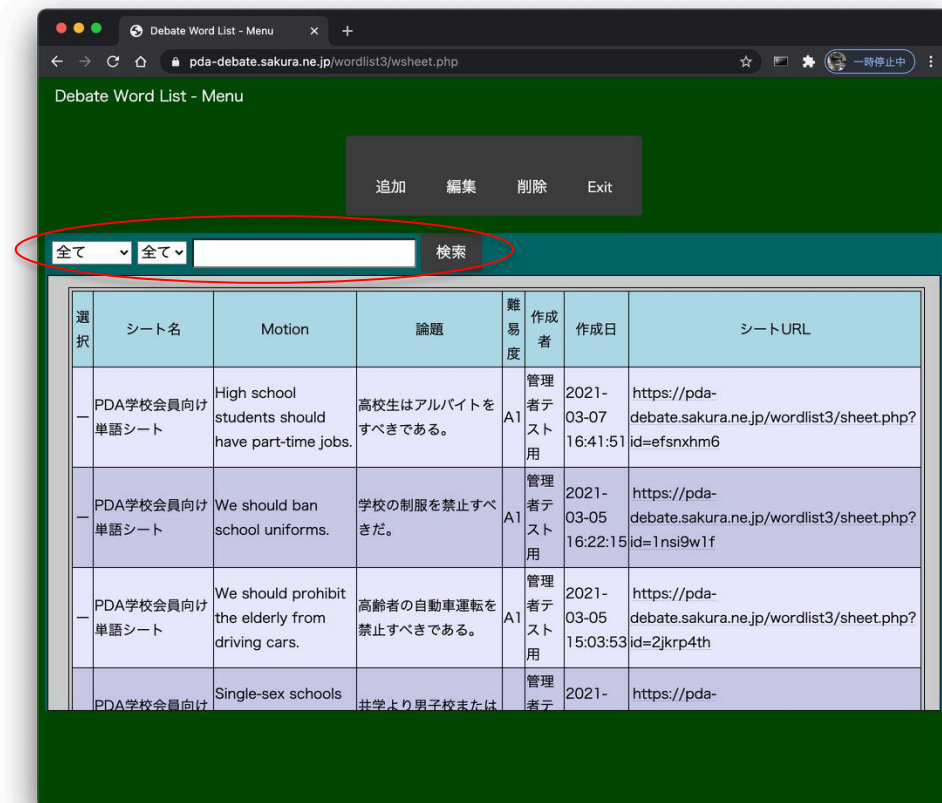

3. ディベートワードシート検索

- (1) シート一覧表の上部にある「作成者」、「難易度」、「文字列」および「検索」ボタンにより、ディベートワードシートを絞り込み表示することができます。