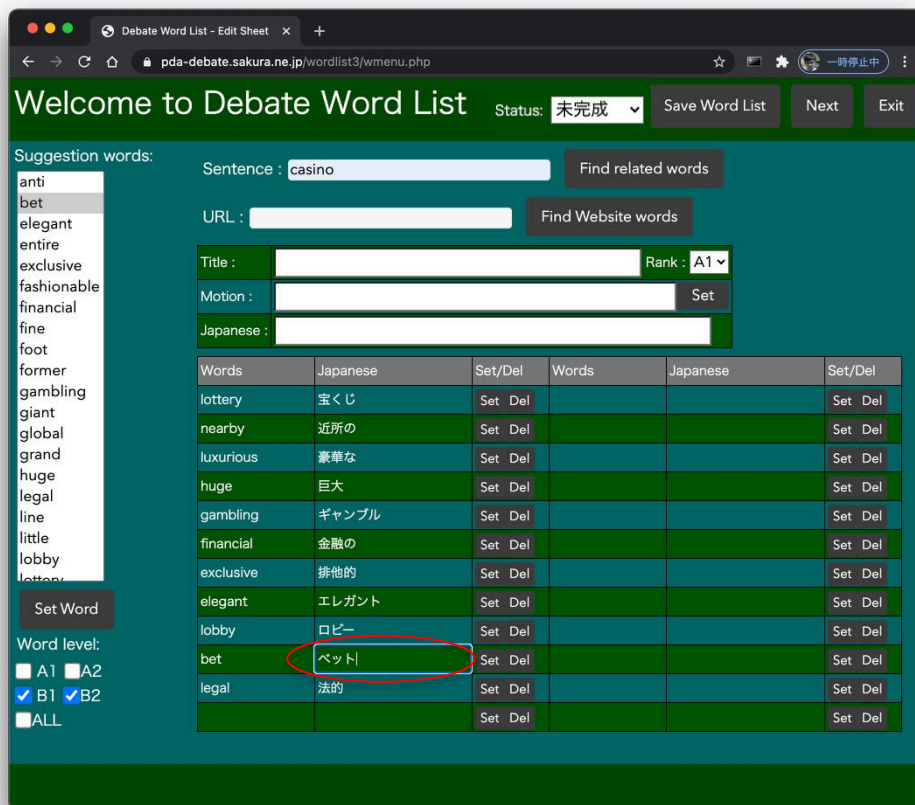

Suggestion words 上で単語をダブルクリックしたり、「Set Word」ボタンを押してシート空欄に単語をセットすることも可能です。

- (7) セットした単語を削除したい場合、単語右横の「De1」ボタンを押します。

【PDA ディベートワードシートマニュアル】

- (8) 単語や日本語訳を修正したい場合、セットされている単語や日本語訳をクリックします。カーソルが表示されますので、キーボードから入力して修正します。