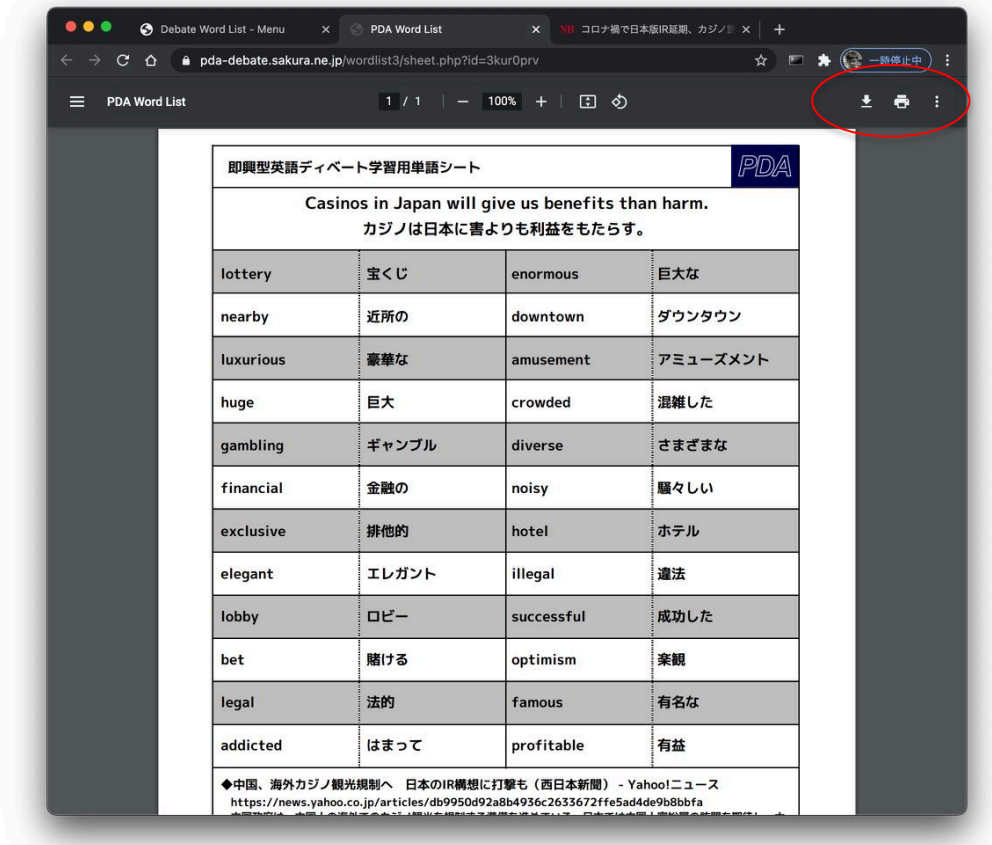

(3) 文字列による検索による絞り込みを解除する場合は「文字列」を空にして検索ボタンを押します。

【PDA ディベートワードシートマニュアル】

4. ディベートワードシート表示

- (1) シート一覧からシート URL をクリックすると、ディベートワードシートの PDF が Web ブラウザ上の新規タブで表示されます。

※ シートの状態が「未完成」の場合はログイン時、一覧からのみ閲覧可能です。
URL をシェアしても閲覧できません。シェアしたい場合は「完成」にしてください。

- (2) PDF 表示の形式は Web ブラウザにより異なります。

以下は Google Chrome での例です。必要に応じて印刷・保存をおこなうことができます。

【PDA ディベートワードシートマニュアル】

(3) シート一覧からシート URL 部分を右クリックし、「リンクのアドレスをコピー」するとディベートワードシート PDF の URL がクリップボードにコピーされます。

この URL を配布することで、配布先でも同じディベートワードシートを閲覧することができます。

※ シートの状態が「未完成」の場合はログイン時、一覧からのみ閲覧可能です。

URL をシェアしても閲覧できません。シェアしたい場合は「完成」にしてください。

The screenshot shows the 'Debate word List - Menu' interface. At the top, there are buttons for '追加' (Add), '編集' (Edit), '削除' (Delete), and 'Exit'. Below these is a search bar with '全て' (All) selected and a '検索' (Search) button. The main content is a table with the following columns: '選択' (Select), 'シート名' (Sheet Name), 'Motion', '論題' (Topic), '難易度' (Difficulty), '作成者' (Author), '作成日' (Creation Date), and 'シートURL' (Sheet URL). The table contains four rows of data. A context menu is open over the 'シートURL' of the second row, with the option 'リンクのアドレスをコピー' (Copy link address) highlighted by a red circle.