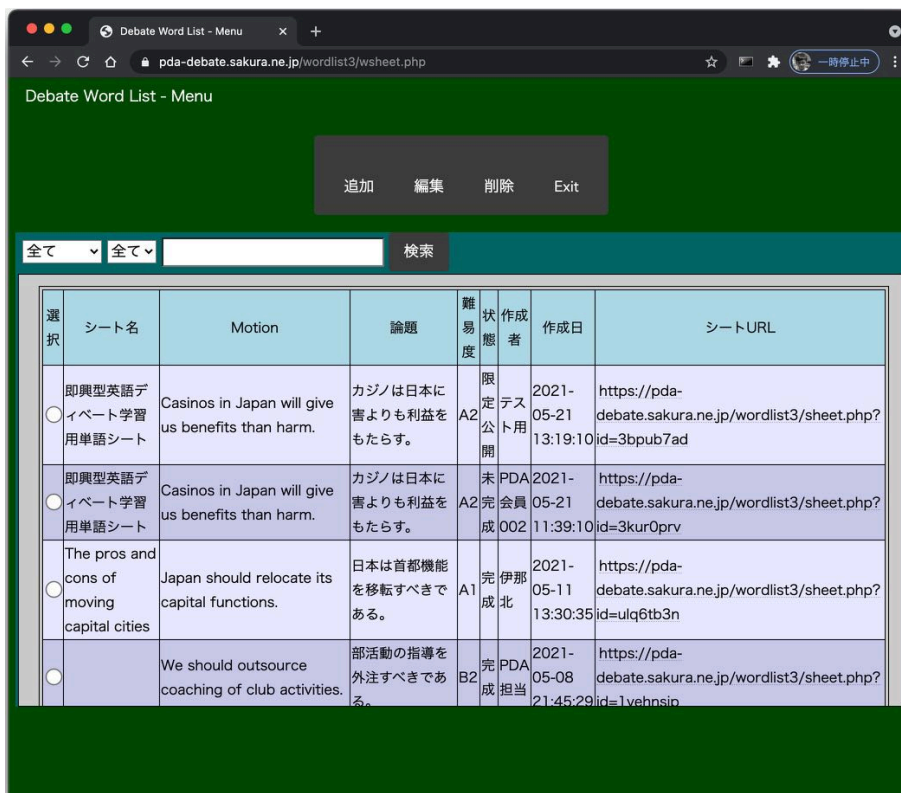

1. 動作環境

(1) 動作対象 Web ブラウザ

- ・ Google Chrome (Windows/Mac 版)
 - ※ Android/iPhone/iPad 版は動作保証外となります。
- ・ Mozilla FireFox (Windows/Mac 版)
- ・ Safari (Mac 版)
 - ※ Windows/iPhone/iPad 版は動作保証外となります。
- ・ Microsoft Edge (Windows 版)
 - ※ 従来版では動作しません。Windows 7/8/10 用に配布されている Chromium ベースの新しい Microsoft Edge をご利用ください。

2. ログイン

(1) Web ブラウザを起動します。

(2) 以下の URL にアクセスします。

<https://www.pdaserver.com/wordlist3/wlogin.php>

【PDA ディベートワードシートマニュアル】

(3) ユーザー番号、パスワードを入力します。

※ ユーザー番号、パスワードが分からない場合は PDA 管理者にお問い合わせください。

(4) 正しいユーザーとパスワードを入力し「Log In」ボタンを押すと、メニュー画面が表示されます。