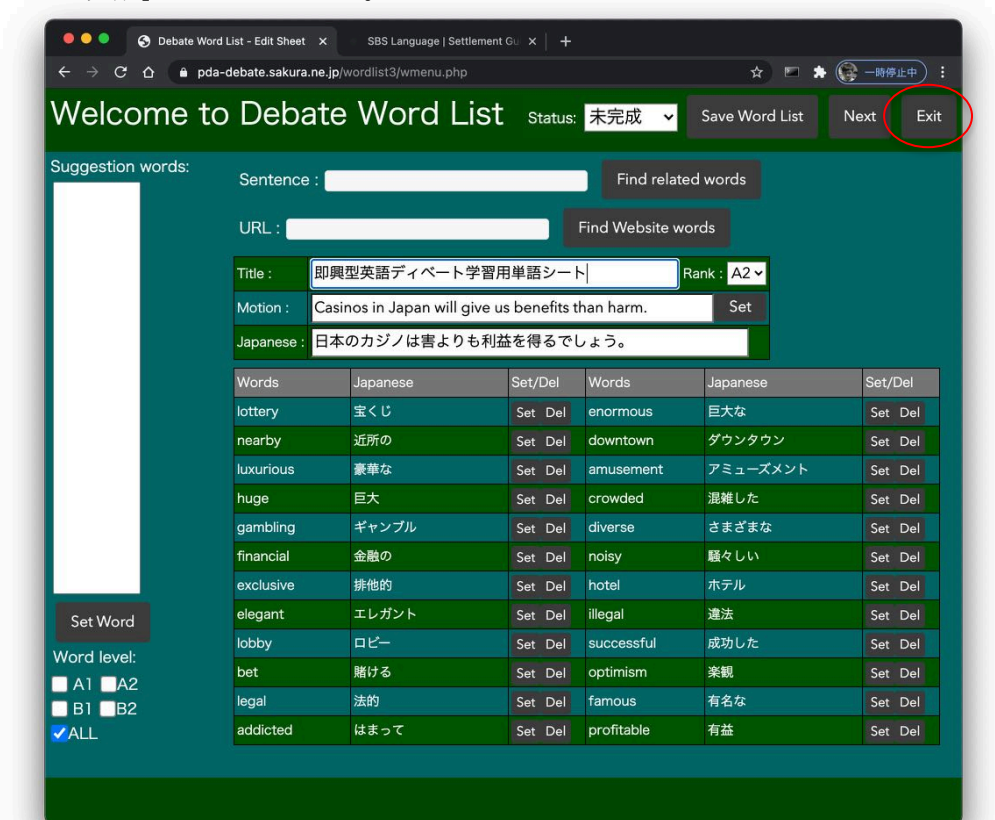

【PDA ディベートワードシートマニュアル】

(21) タイトル、難易度、Motion、論題、単語の入力に戻りたい場合、「Previous」ボタンを押して「シート作成画面1」に移ります。

なお、必要に応じて自由に「シート作成画面2」と行き来することができます。

【PDA ディベートワードシートマニュアル】

(22) 編集を終了したい場合は Exit ボタンを押します。

編集終了確認ダイアログが表示されますので、修正内容を保存して一覧画面に戻りたい場合は「保存」を、修正内容を破棄して戻りたい場合は「破棄」、編集を継続したい場合は「キャンセル」を選択してください。

※ シートの状態が「未完成」の場合はログイン時、一覧からのみ閲覧可能です。

「未完成」では URL をシェアしても閲覧できませんので、シェアしたい場合は「完成」にしてください。

【PDA ディベートワードシートマニュアル】

- (23) 保存して一覧画面に戻ったら、追加したディベートワードシートが一覧に表示されます。必要に応じてシート URL をクリックし、作成したディベートワードシートを確認してください。