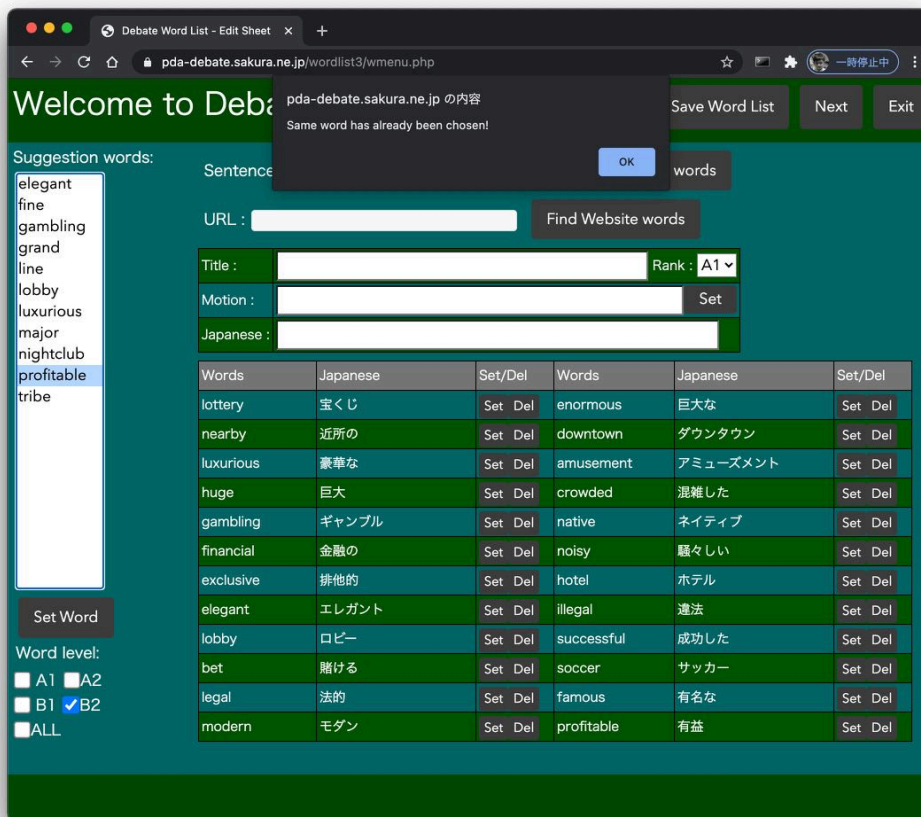

【PDA ディベートワードシートマニュアル】

- (10) すでにセットされているのと同じ単語を選ぶと「Same word has already been chosen!」とエラーメッセージが表示されます。
  同じ単語を手入力した場合も同様です。