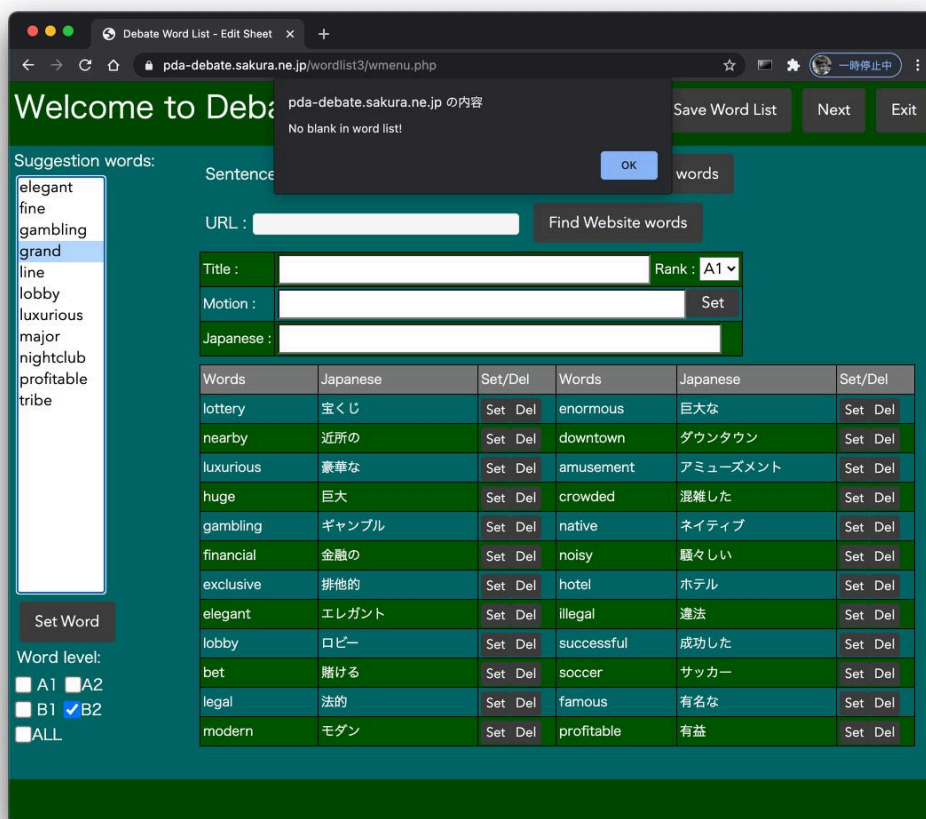

- (9) 入力が終わったら、リターンキーを押して確定します。タブキーで各単語を続けて手入力することも可能です。

【PDA ディベートワードシートマニュアル】

- (10) すでにセットされているのと同じ単語を選ぶと「Same word has already been chosen!」とエラーメッセージが表示されます。
同じ単語を手入力した場合も同様です。

- (11) 全ての単語がセットされている状態で単語を選ぶと「No blank in word list!」とエラーメッセージが表示されます。

【PDA ディベートワードシートマニュアル】

- (12) 記事内の英単語をピックアップしたい Web サイト記事の URL を入力し、「Find Website words」 ボタンを押すと、Suggestion words に記事内の英単語が一覧表示されます。

記事は Motion にちなんだ英語のニュース記事を選ぶと良いでしょう。

なお、記事によっては本文の取得を禁止しているサイトもあります。

その際には Suggestion words に (error!) が表示されます。