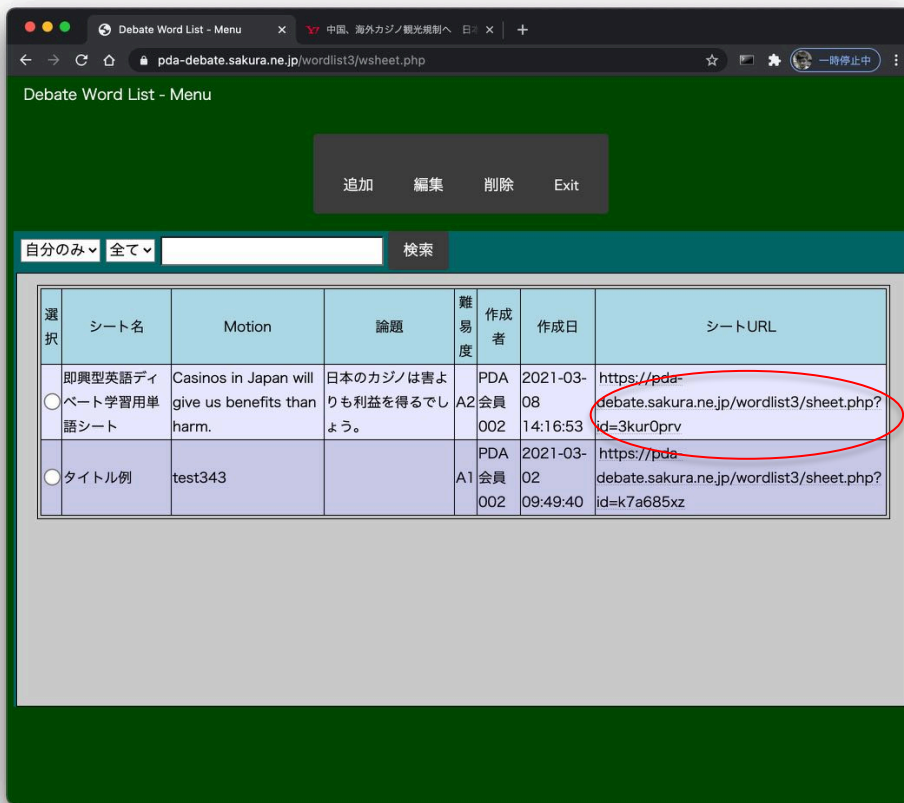

【PDA ディベートワードシートマニュアル】

(23) 保存して一覧画面に戻ったら、編集したディベートワードシートの作成日が更新されて一覧に表示されます。

必要に応じてシート URL をクリックし、作成したディベートワードシートを確認してください。