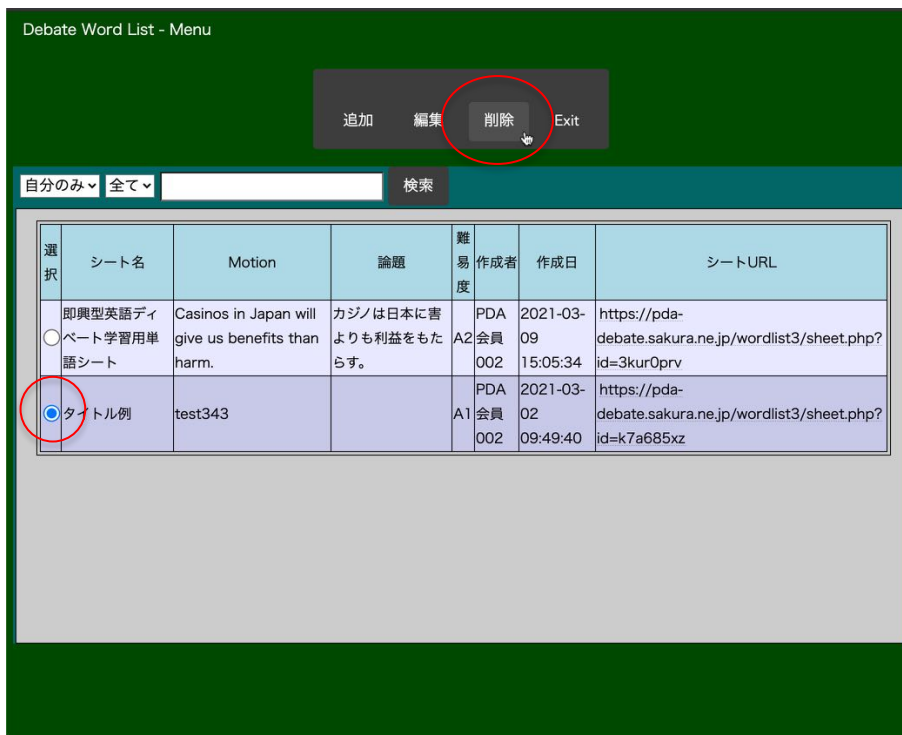

【PDA ディベートワードシートマニュアル】

(23) 保存して一覧画面に戻ったら、編集したディベートワードシートの作成日が更新されて一覧に表示されます。

必要に応じてシート URL をクリックし、作成したディベートワードシートを確認してください。

7. ディベートワードシートの削除

- (1) シート一覧画面で、削除したいシート列先頭のラジオボタンを選択し、画面上部の「削除」ボタンを押します。

- (2) 削除確認ダイアログが画面上部に表示されますので、削除したい場合は「OK」を、中止する場合には「キャンセル」を選択してください。
なお、一度削除したディベートワードシートは消去されてしまいますので、慎重に実施してください。