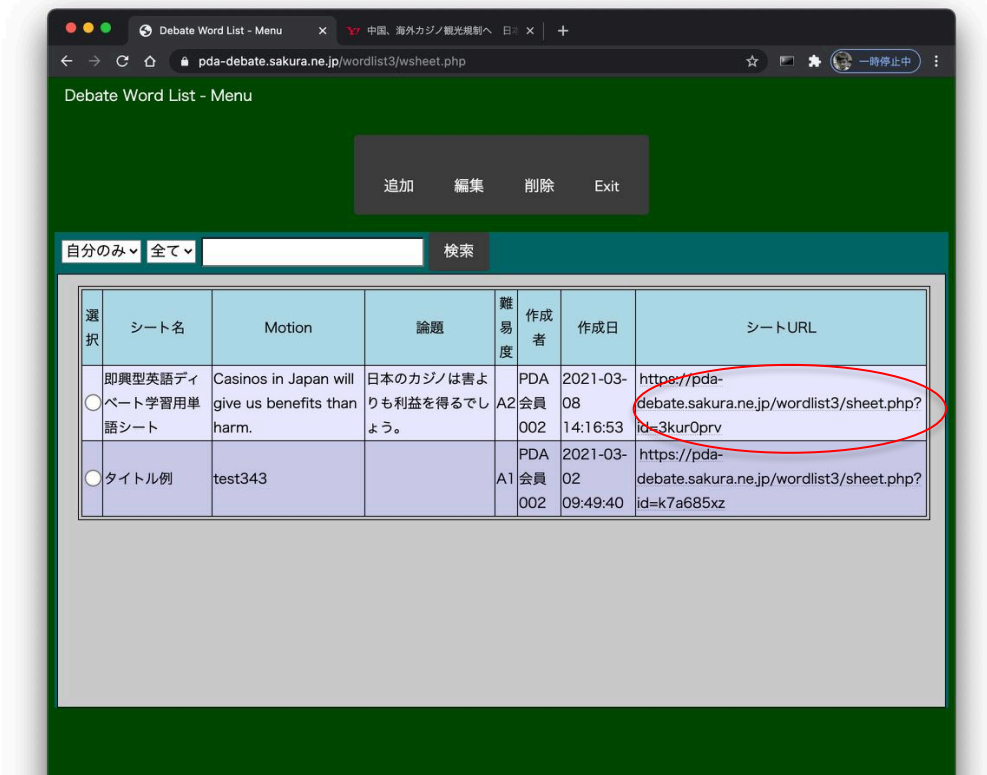

(20) ディベートワードシートを保存したい場合、シートの完成状態により「Status」から「未完成」あるいは「完成」を選択した上で「Save Word list」ボタンを押します。保存に成功すると「Word list is saved!」メッセージが表示されます。

※ シートの状態が「未完成」の場合はログイン時、一覧からのみ閲覧可能です。「未完成」ではURLをシェアしても閲覧できませんので、シェアしたい場合は「完成」にしてください。

※ シートの状態が「未完成」の場合はログイン時、一覧からのみ閲覧可能です。

「未完成」では URL をシェアしても閲覧できませんので、シェアしたい場合は「完成」にしてください。

【PDA ディベートワードシートマニュアル】

- (23) 保存して一覧画面に戻ったら、追加したディベートワードシートが一覧に表示されます。必要に応じてシート URL をクリックし、作成したディベートワードシートを確認してください。