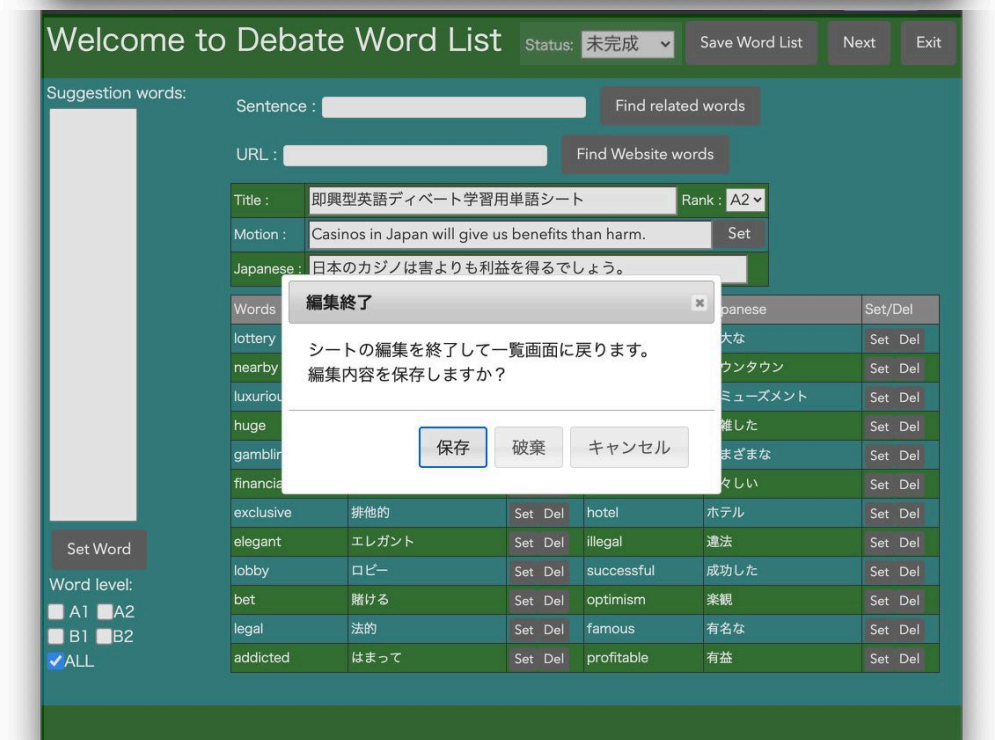

【PDA ディベートワードシートマニュアル】

(21) タイトル、難易度、Motion、論題、単語の入力に戻りたい場合、「Previous」ボタンを押して「シート作成画面1」に移ります。

なお、必要に応じて自由に「シート作成画面2」と行き来することができます。

【PDA ディベートワードシートマニュアル】

(22) 編集を終了したい場合は Exit ボタンを押します。

編集終了確認ダイアログが表示されますので、修正内容を保存して一覧画面に戻りたい場合は「保存」を、修正内容を破棄して戻りたい場合は「破棄」、編集を継続したい場合は「キャンセル」を選択してください。

※ シートの状態が「未完成」の場合はログイン時、一覧からのみ閲覧可能です。

「未完成」では URL をシェアしても閲覧できませんので、シェアしたい場合は「完成」にしてください。

【PDA ディベートワードシートマニュアル】

- (23) 保存して一覧画面に戻ったら、追加したディベートワードシートが一覧に表示されます。必要に応じてシート URL をクリックし、作成したディベートワードシートを確認してください。