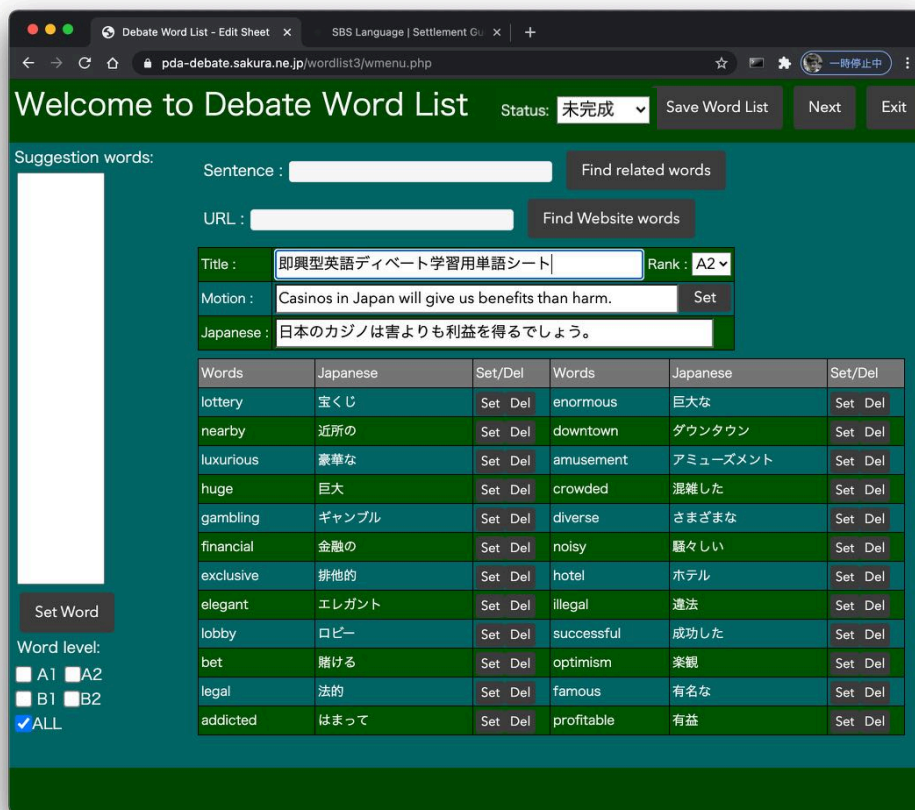

【PDA ディベートワードシートマニュアル】

(21) タイトル、難易度、Motion、論題、単語の入力に戻りたい場合、「Previous」ボタンを押して「シート作成画面1」に移ります。

なお、必要に応じて自由に「シート作成画面2」と行き来することができます。