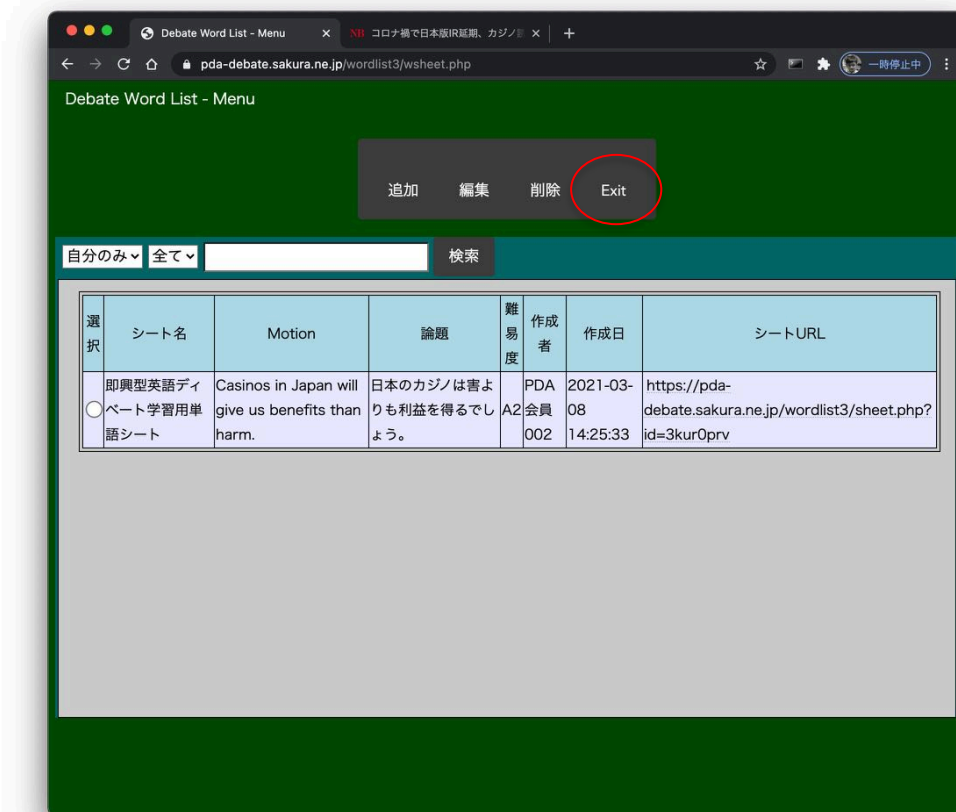

8. 終了

- (1) シート一覧画面で画面上部の「Exit」ボタンを押します。