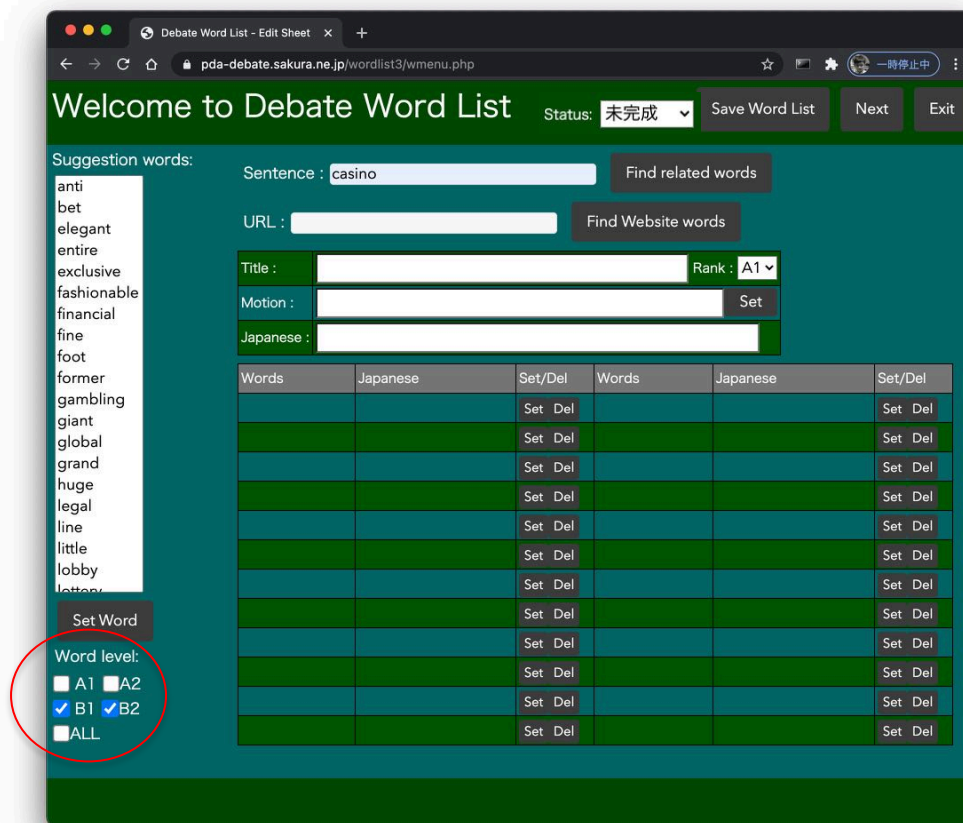

- (5) Word level を用いて頻出英単語のレベルで英単語を絞り込み表示します。

A1, A2, B1, B2 は複数選択可能で、絞り込みを解除する場合は ALL を選択します。