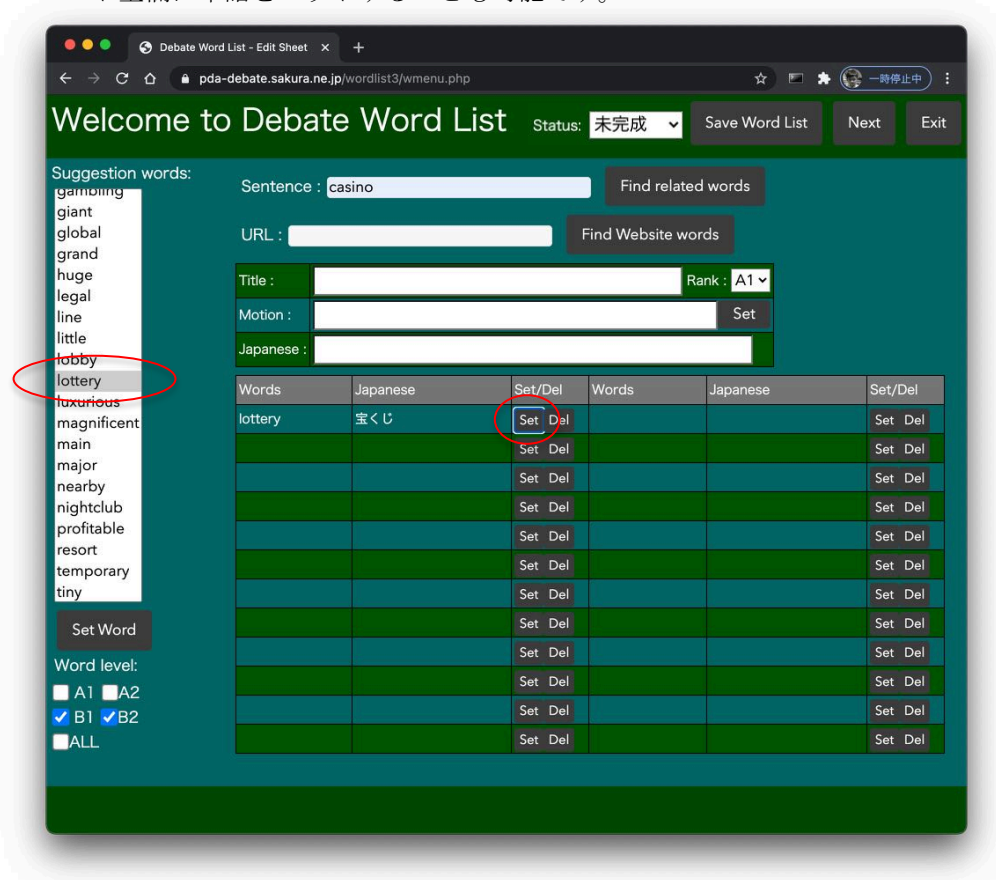

【PDA ディベートワードシートマニュアル】

- (6) Suggestion words から単語を選択し、セットしたい単語右横の「Set」ボタンでディベートワードシートに単語をセットします。

Suggestion words 上で単語をダブルクリックしたり、「Set Word」ボタンを押してシート空欄に単語をセットすることも可能です。