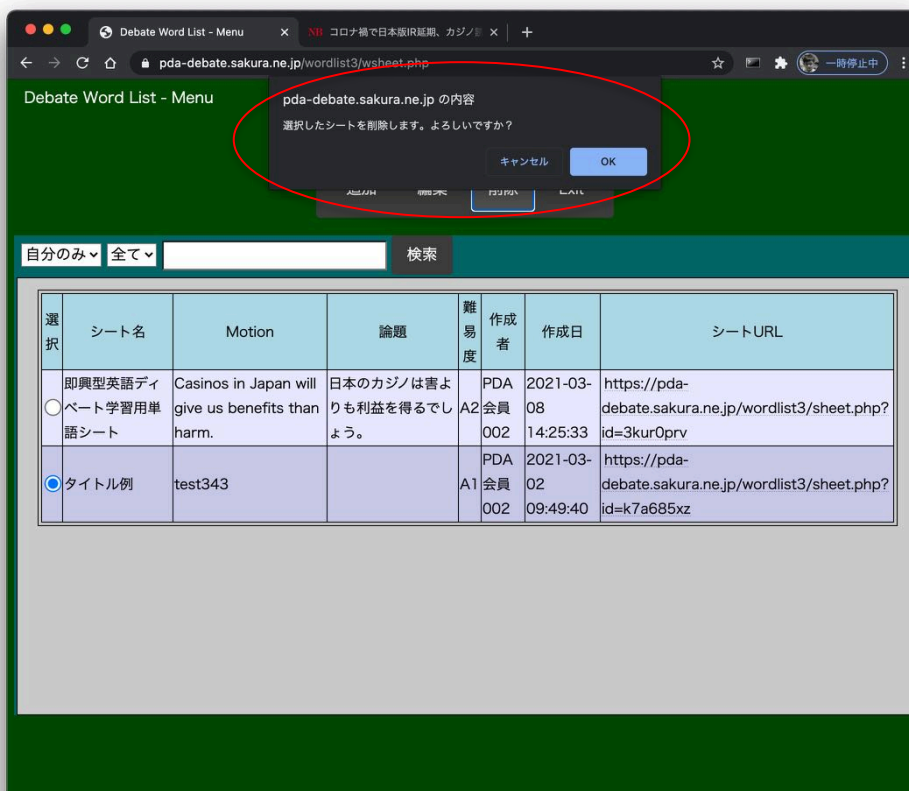

【PDA ディベートワードシートマニュアル】

(23) 保存して一覧画面に戻ったら、編集したディベートワードシートの作成日が更新されて一覧に表示されます。

必要に応じてシート URL をクリックし、作成したディベートワードシートを確認してください。

7. ディベートワードシートの削除

- (1) シート一覧画面で、削除したいシート列先頭のラジオボタンを選択し、画面上部の「削除」ボタンを押します。

- (2) 削除確認ダイアログが画面上部に表示されますので、削除したい場合は「OK」を、中止する場合には「キャンセル」を選択してください。
なお、一度削除したディベートワードシートは消去されてしまいますので、慎重に実施してください。