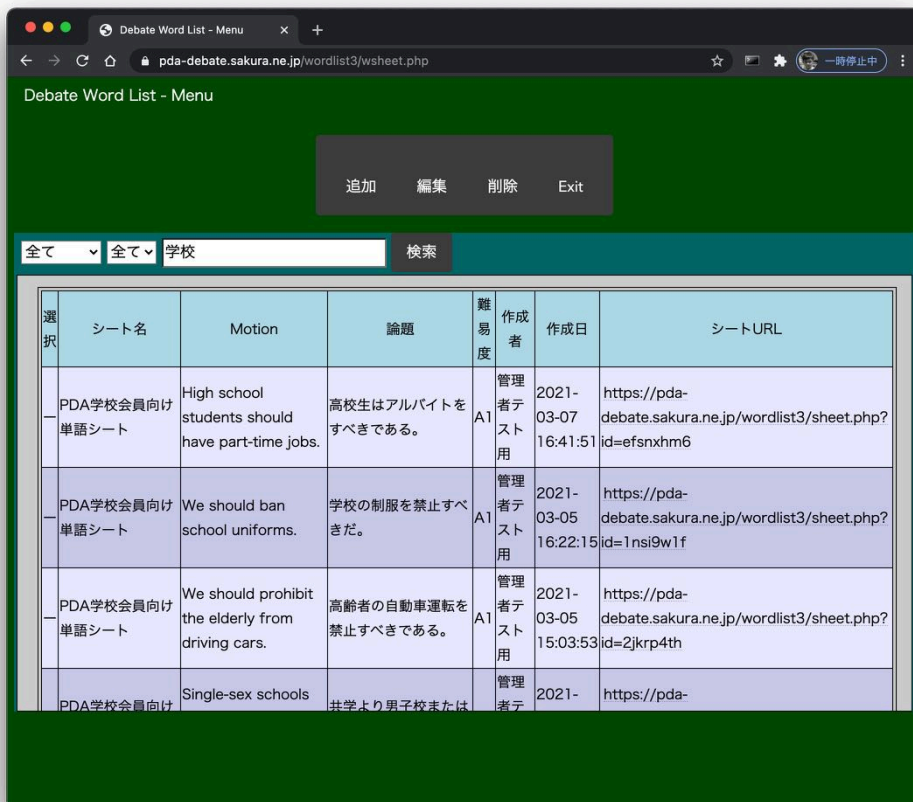

【PDA ディベートワードシートマニュアル】

(5) 一覧の項目は以下のとおりです。

名称	内容
選択	編集または削除したいシートを選択します
シート名	単語シートの名称
Motion	論題(英語)
論題	論題(日本語)
難易度	A1 : 小学校～中学2年程度 A2 : 中学3年～高校1/2年程度 B1 : 高校3年～大学受験レベル B2 : 大学受験～大学教養レベル (シート作成者が設定した難易度の目安です。)
状態	未完成 : 作成途中で、作成者と事務局のみ閲覧可 完成 : 会員全員に公開できる状態 限定公開 : URLを知る人のみ閲覧可能
作成者	単語シートの作成会員名
作成日	単語シートの最終更新日時
シート URL	単語シート PDF 閲覧のための URL ※ 未完成の場合はログイン時のみ閲覧可能です。 URLをシェアしても閲覧できません。 シェアしたい場合は「完成」にしてください。

3. ディベートワードシート検索

- (1) シート一覧表の上部にある「作成者」、「難易度」、「文字列」および「検索」ボタンにより、ディベートワードシートを絞り込み表示することができます。

- (2) 検索機能は以下のとおりで、3項目全てに合致するディベートワードシートのみが一覧表示されます。

【PDA ディベートワードシートマニュアル】

名称	内容
作成者	全て：全ての作成者 自分のみ：ご自身で作成したもののみ
難易度	A1：小学校～中学2年程度 A2：中学3年～高校1/2年程度 B1：高校3年～大学受験レベル B2：大学受験～大学教養レベル (シート作成者が設定した難易度の目安です。)
文字列および検索ボタン	任意の文字列を手入力し、検索ボタンで絞り込みます。 検索対象は「シート名」、「Motion」、「議題」、「作成者」です。

(3) 文字列による検索による絞り込みを解除する場合は「文字列」を空にして検索ボタンを押します。

【PDA ディベートワードシートマニュアル】

4. ディベートワードシート表示

- (1) シート一覧からシート URL をクリックすると、ディベートワードシートの PDF が Web ブラウザ上の新規タブで表示されます。

※ シートの状態が「未完成」の場合はログイン時、一覧からのみ閲覧可能です。
URL をシェアしても閲覧できません。シェアしたい場合は「完成」にしてください。