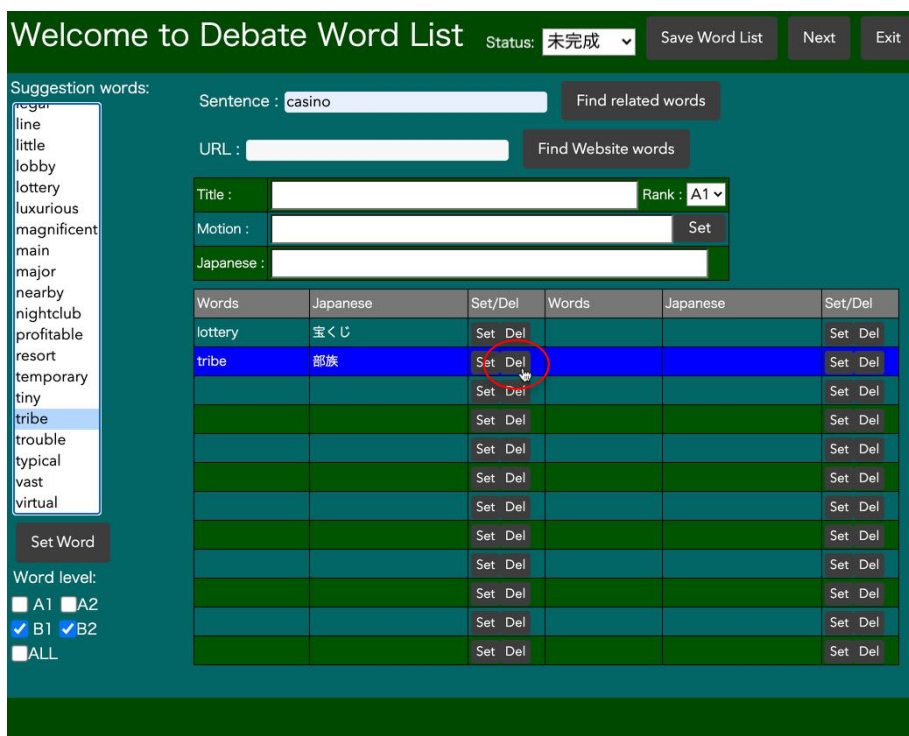

- (7) セットした単語を削除したい場合、単語右横の「De1」ボタンを押します。