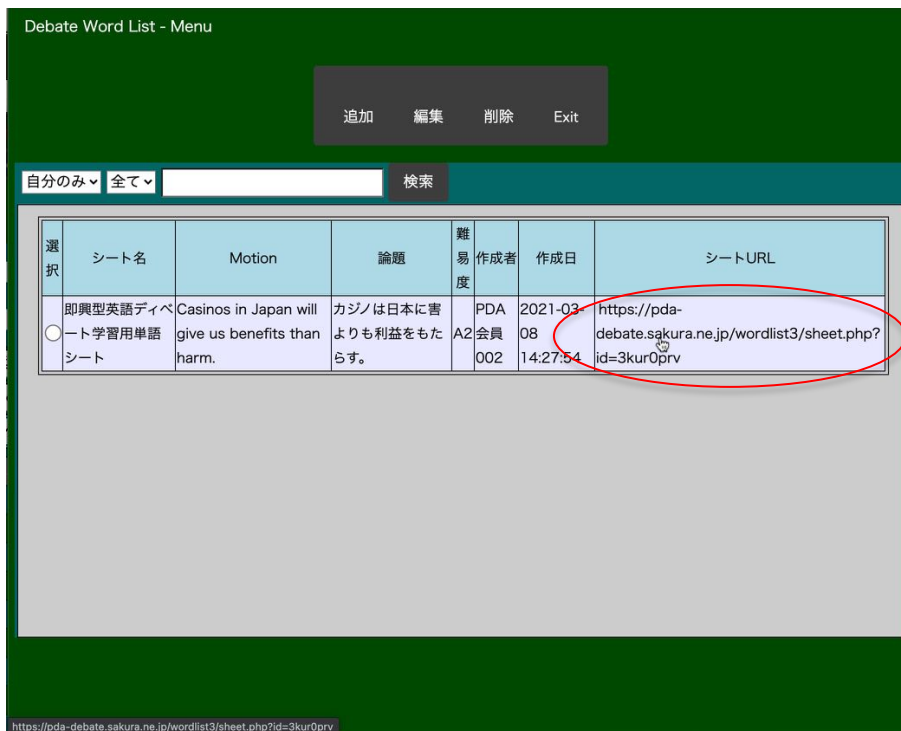

(3) 文字列による検索による絞り込みを解除する場合は「文字列」を空にして検索ボタンを押します。

【PDA ディベートワードシートマニュアル】

4. ディベートワードシート表示

- (1) シート一覧からシート URL をクリックすると、ディベートワードシートの PDF が Web ブラウザ上の新規タブで表示されます。

※ シートの状態が「未完成」の場合はログイン時、一覧からのみ閲覧可能です。
URL をシェアしても閲覧できません。シェアしたい場合は「完成」にしてください。

- (2) PDF 表示の形式は Web ブラウザにより異なります。

以下は Google Chrome での例です。必要に応じて印刷・保存をおこなうことができます。

【PDA ディベートワードシートマニュアル】

(3) シート一覧からシート URL 部分を右クリックし、「リンクのアドレスをコピー」するとディベートワードシート PDF の URL がクリップボードにコピーされます。

この URL を配布することで、配布先でも同じディベートワードシートを閲覧することができます。